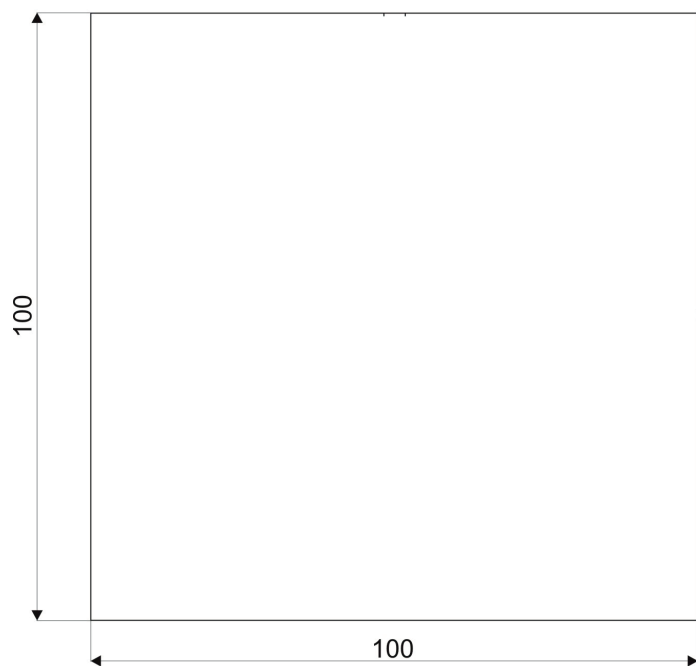

PB AHA

Piatto bilancia in acciaio inox lucido con piattaforma massima di 100x100mm, particolarmente adatto per misure nel settore medicale e chimico. PB-AHA è un piatto

bilancia dagli ingombri contenuti, costituito da un cavo per collegamenti (L=2m, $\varnothing=5\text{mm}$) e con

alla base piedini in gomma per un'ottima aderenza su qualsiasi superficie.

Al suo interno alloggia una cella di carico di tipo AHA per garantire un'ottima precisione ed affidabilità. Le portate vanno da 1 a 3Kg.