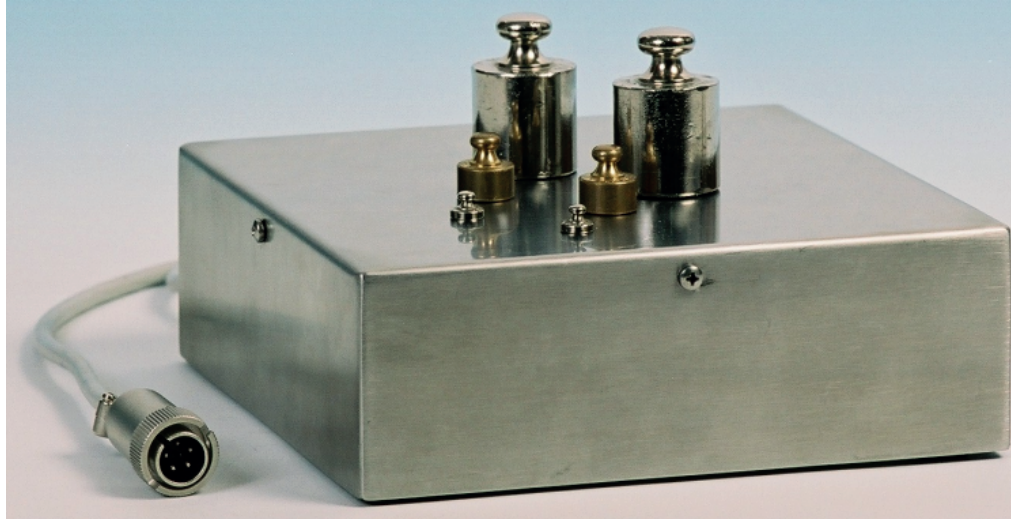

PB AAA 150

Piatto bilancia in acciaio inox lucido con piattaforma massima di 150x150mm, particolarmente adatto per misure nel settore medico e chimico. PB-AAA è un piatto bilancia dagli ingombri contenuti, costituito da un cavo per collegamenti (L=2m, $\varnothing=5\text{mm}$) e con alla base piedini in gomma per un'ottima aderenza su qualsiasi superficie.

Al suo interno alloggia una cella di carico di tipo AAA per garantire un'ottima precisione ed affidabilità. Le portate vanno da 3 a 45Kg.

CONNESSIONI
Alimentazione positiva= marrone
Alimentazione negativa= verde
Uscita segnale positivo= bianco
Uscita segnale negativo= giallo
Schermo= calza

CAVO
lunghezza L= 2m
diametro $\varnothing= 5\text{mm}$