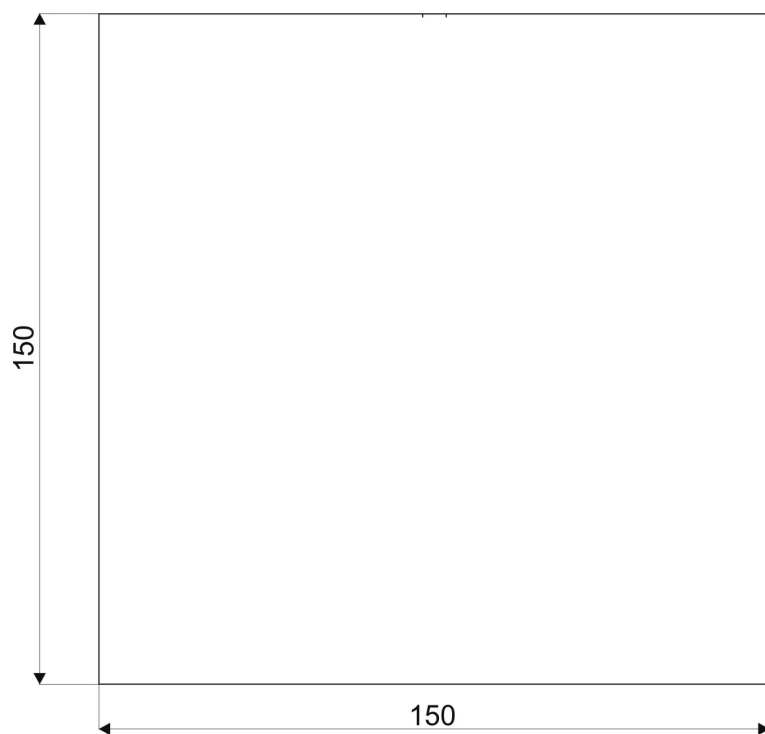

PB AAA 150

Piatto bilancia in acciaio inox lucido con piattaforma massima di 150x150mm, particolarmente adatto per misure nel settore medico e chimico. PB-AAA è un piatto bilancia dagli ingombri contenuti, costituito da un cavo per collegamenti (L=2m, $\varnothing=5\text{mm}$) e con alla base piedini in gomma per un'ottima aderenza su qualsiasi superficie.

Al suo interno alloggia una cella di carico di tipo AAA per garantire un'ottima precisione ed affidabilità. Le portate vanno da 3 a 45Kg.

CONNESSIONI
Alimentazione positiva= marrone
Alimentazione negativa= verde
Uscita segnale positivo= bianco
Uscita segnale negativo= giallo
Schermo= calza

CAVO
lunghezza L= 2m
diametro $\varnothing= 5\text{mm}$