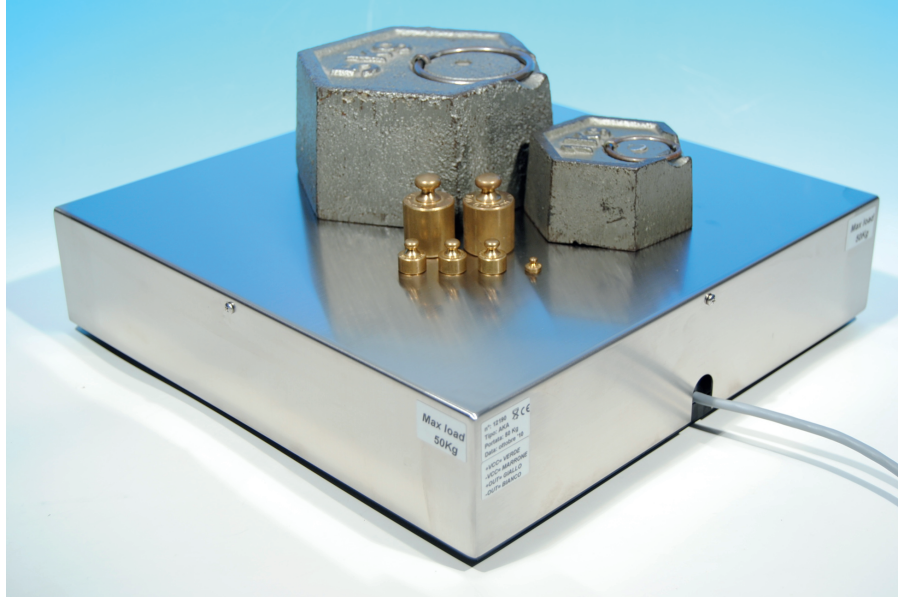

PB AAA 300

Piatto bilancia in acciaio inox lucido con piattaforma di dimensioni 300x300mm, particolarmente adatto per misure nel settore industriale. PB-AAA è un piatto bilancia dagli ingombri contenuti, costituito da un cavo per collegamenti (L=2m, $\varnothing=5\text{mm}$) e con alla base piedini in gomma per un'ottima aderenza su qualsiasi superficie.

Al suo interno alloggia una cella di carico di tipo AAA per garantire un'ottima precisione ed affidabilità. La portata massima del piatto bilancia PB-AAA è di 45Kg.

CONNESSIONI
Alimentazione positiva= marrone
Alimentazione negativa= verde
Uscita segnale positivo= bianco
Uscita segnale negativo= giallo
Schermo= calza

CAVO
lunghezza L= 2m
diametro $\varnothing= 5\text{mm}$